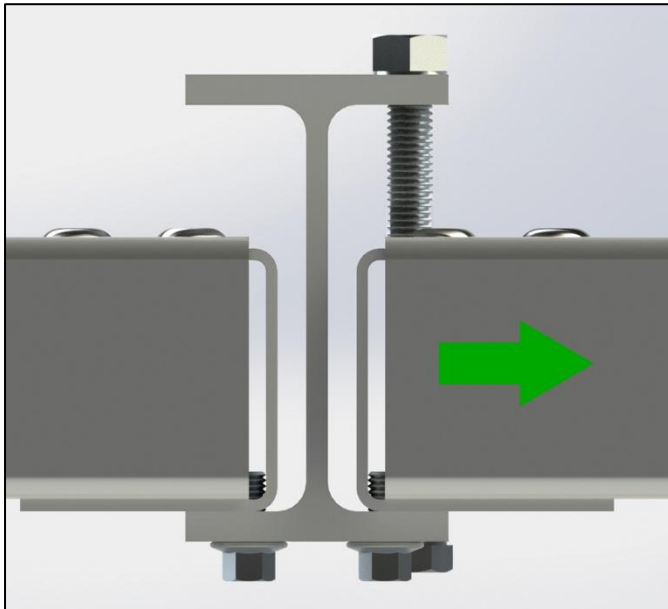

Bouwrichting van links naar rechts

Steuntje rechts; gezien vanaf de montagezijde

Bouwrichting van rechts naar links

Steuntje links; gezien vanaf de montagezijde

Let op: Standaard worden de geluidsschermen gemonteerd aan de absorberende zijde (kokoszijde of steenwolzijde).

*** Graag direct doorgeven wanneer de panelen aan de plaatszijde gemonteerd moeten worden (voor KKW Lite of Noise Reducer SA)**