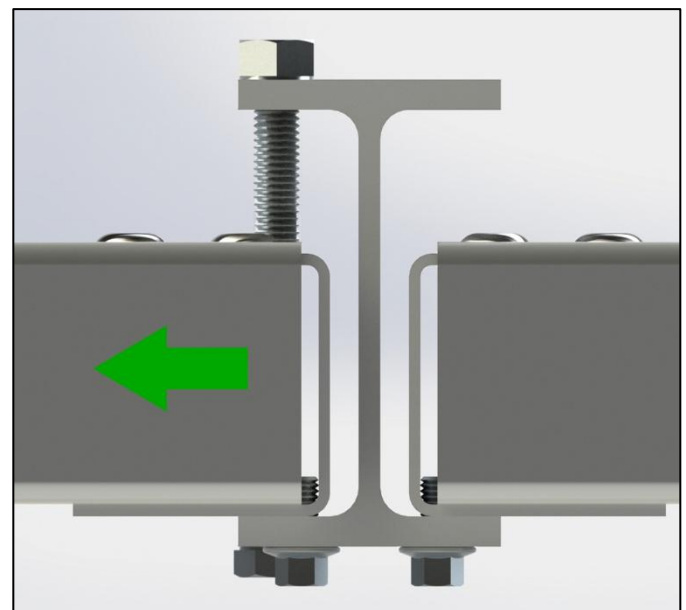

Bouwrichting van links naar rechts

Steuntje rechts; gezien vanaf de montagezijde

Bouwrichting van rechts naar links

Steuntje links; gezien vanaf de montagezijde

Let op: Standaard worden de geluidsschermen gemonteerd aan de absorberende zijde (kokoszijde of steenwolzijde).

*** Graag direct doorgeven wanneer de panelen aan de plaatszijde gemonteerd moeten worden (voor KKW Lite of Noise Reducer SA)**